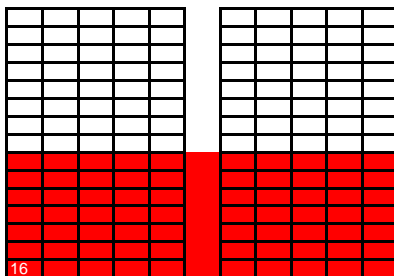

Corriere Adriatico

Dal 1860 il quotidiano delle Marche

Impaginazione su 5 COLONNE

Formati per i materiali in millimetri

1 - (1 mod) 41x14
2 - (2 mod) 41x35
3 - (3 mod) 41x56
4 - FINESTRA (1^a PAGINA)
(12 mod) 129x77

5 - (4 mod) 41x77
6 - (4 mod) 85x35
7 - (6 mod) 85x56

8 - QUADROTTO MINI
(8 mod) 85x77
9 - (10 mod) 85x98
10 - (18 mod) 129x119

11 - (12 mod) 85x119
12 - (12 mod) 129x77
13 - (14 mod) 85x140

14 - PIEDE
(20 mod) 219x77
15 - QUARTO DI PAGINA
(21 mod) 129x140

16 - DOPPIA MEZZA PAGINA CONTINUA
(77 mod) 456x140

17 - JUNIOR PAGE
(44 mod) 174x225

18 - MEZZA PAGINA
(35 mod) 219x140

19 - PAGINA
(75 mod) 219x295

20 - DOPPIA PAGINA CONTINUA
(165 mod) 456x295
sovracopertina POSTER FRONTE e RETRO