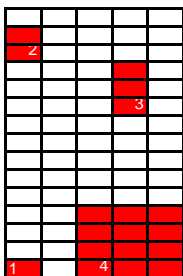

Corriere Adriatico

Dal 1860 il quotidiano delle Marche

Impaginazione su 5 COLONNE

Formati per i materiali in millimetri

1 - (1 mod) 41x14
2 - (2 mod) 41x35
3 - (3 mod) 41x56
4 - FINESTRA (1^a PAGINA)
(12 mod) 129x77

5 - (4 mod) 41x77
6 - (4 mod) 85x35
7 - (6 mod) 85x56

8 - QUADROTTO MINI
(8 mod) 85x77
9 - (10 mod) 85x98
10 - (18 mod) 129x119

11 - (12 mod) 85x119
12 - (12 mod) 129x77
13 - (14 mod) 85x140

14 - PIEDE
(20 mod) 219x77
15 - QUARTO DI PAGINA
(21 mod) 129x140

16 - DOPPIA MEZZA PAGINA CONTINUA
(77 mod) 456x140

17 - JUNIOR PAGE
(44 mod) 174x225

18 - MEZZA PAGINA
(35 mod) 219x140

19 - PAGINA
(75 mod) 219x295

20 - DOPPIA PAGINA CONTINUA
(165 mod) 456x295
sovracopertina POSTER FRONTE e RETRO