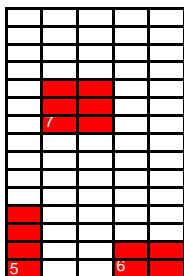

Corriere Adriatico

Dal 1860 il quotidiano delle Marche

Impaginazione su 5 COLONNE

Formati per i materiali in millimetri

1 - (1 mod) 41x14
2 - (2 mod) 41x35
3 - (3 mod) 41x56
4 - FINESTRA (1^a PAGINA)
(12 mod) 129x77

5 - (4 mod) 41x77
6 - (4 mod) 85x35
7 - (6 mod) 85x56

8 - QUADROTTO MINI
(8 mod) 85x77
9 - (10 mod) 85x98
10 - (18 mod) 129x119

11 - (12 mod) 85x119
12 - (12 mod) 129x77
13 - (14 mod) 85x140

14 - PIEDE
(20 mod) 219x77
15 - QUARTO DI PAGINA
(21 mod) 129x140

16 - DOPPIA MEZZA PAGINA CONTINUA
(77 mod) 456x140

17 - JUNIOR PAGE
(44 mod) 174x225

18 - MEZZA PAGINA
(35 mod) 219x140

19 - PAGINA
(75 mod) 219x295

20 - DOPPIA PAGINA CONTINUA
(165 mod) 456x295
sovracopertina POSTER FRONTE e RETRO