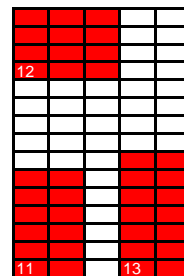

Corriere Adriatico

Dal 1860 il quotidiano delle Marche

Impaginazione su 5 COLONNE

Formati per i materiali in millimetri

1 - (1 mod) 41x14
2 - (2 mod) 41x35
3 - (3 mod) 41x56
4 - FINESTRA (1^a PAGINA)
(12 mod) 129x77

5 - (4 mod) 41x77
6 - (4 mod) 85x35
7 - (6 mod) 85x56

8 - QUADROTTO MINI
(8 mod) 85x77
9 - (10 mod) 85x98
10 - (18 mod) 129x119

11 - (12 mod) 85x119
12 - (12 mod) 129x77
13 - (14 mod) 85x140

14 - PIEDE
(20 mod) 219x77
15 - QUARTO DI PAGINA
(21 mod) 129x140

16 - DOPPIA MEZZA PAGINA CONTINUA
(77 mod) 456x140

17 - JUNIOR PAGE
(44 mod) 174x225

18 - MEZZA PAGINA
(35 mod) 219x140

19 - PAGINA
(75 mod) 219x295

20 - DOPPIA PAGINA CONTINUA
(165 mod) 456x295
sovracopertina POSTER FRONTE e RETRO