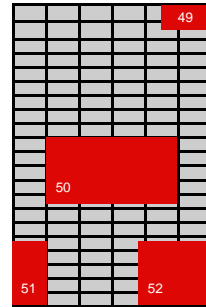

Formato n°
MEZZA PAGINA VERTICALE
21 - (63 mod) 148 X 428

Formato n°
22 - (4 mod) 199 X 14
23 - (8 mod) 199 X 35
24 - (12 mod) 199 X 56

Formato n°
25 - (16 mod) 199 X 77
26 - (20 mod) 199 X 98
27 - (28 mod) 199 X 140

Formato n°
QUADROTTO MAXI
28 - (40 mod) 199 X 203

Formato n°
PIEDE
29 - (30 mod) 300 X 98

Formato n°
PIEDE MAXI
30 - (42 mod) 300 X 140

Formato n°
31 - (108 mod) 427 X 246
DOPIA JUNIOR PASSANTE

Formato n°
32 - (52 mod) 199 X 267
JUNIOR PAGE

Formato n°
37 - (126 mod) 300 X 428
PAGINA

Formato n°
38 - (273 mod) 629 X 428
DOPPIA PAGINA

PRIMA PAGINA - TESTATA

Formato n°
50 - Finestra doppia 198 x 87
51 - Finestrella 47 x 87
52 - Finestra 94 x 87

PRIMA PAGINA - EDIZIONE

Formato n°
49 - Manchette doppia 72 x 31
50 - Finestra doppia 198 x 87
51 - Finestrella 47 x 87
52 - Finestra 94 x 87