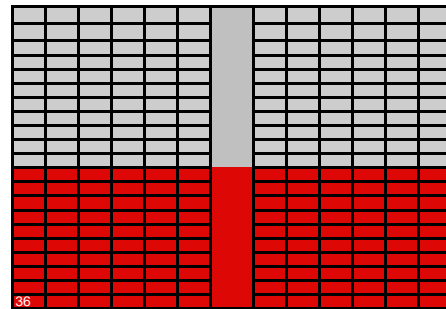

Formato n°
MEZZA PAGINA VERTICALE
21 - (63 mod) 148 X 428

Formato n°
22 - (4 mod) 199 X 14
23 - (8 mod) 199 X 35
24 - (12 mod) 199 X 56

Formato n°
25 - (16 mod) 199 X 77
26 - (20 mod) 199 X 98
27 - (28 mod) 199 X 140

Formato n°
QUADROTTO MAXI
28 - (40 mod) 199 X 203

Formato n°
PIEDE
29 - (30 mod) 300 X 98

Formato n°
PIEDE MAXI
30 - (42 mod) 300 X 140

Formato n°
31 - (108 mod) 427 X 246
DOPIA JUNIOR PASSANTE

Formato n°
32 - (52 mod) 199 X 267
JUNIOR PAGE

IL GAZZETTINO

scheda FORMATI

Impaginazione su 6 COLONNE

Formati per i materiali in millimetri

Formato n°
34 - (60 mod) 300 X 203
MEZZA PAGINA

Formato n°
35 - (70 mod) 326 X 203
MEZZA PAGINA PASSANTE

Formato n°
36 - (130 mod) 629 X 203
DOPPIA MEZZA PAGINA